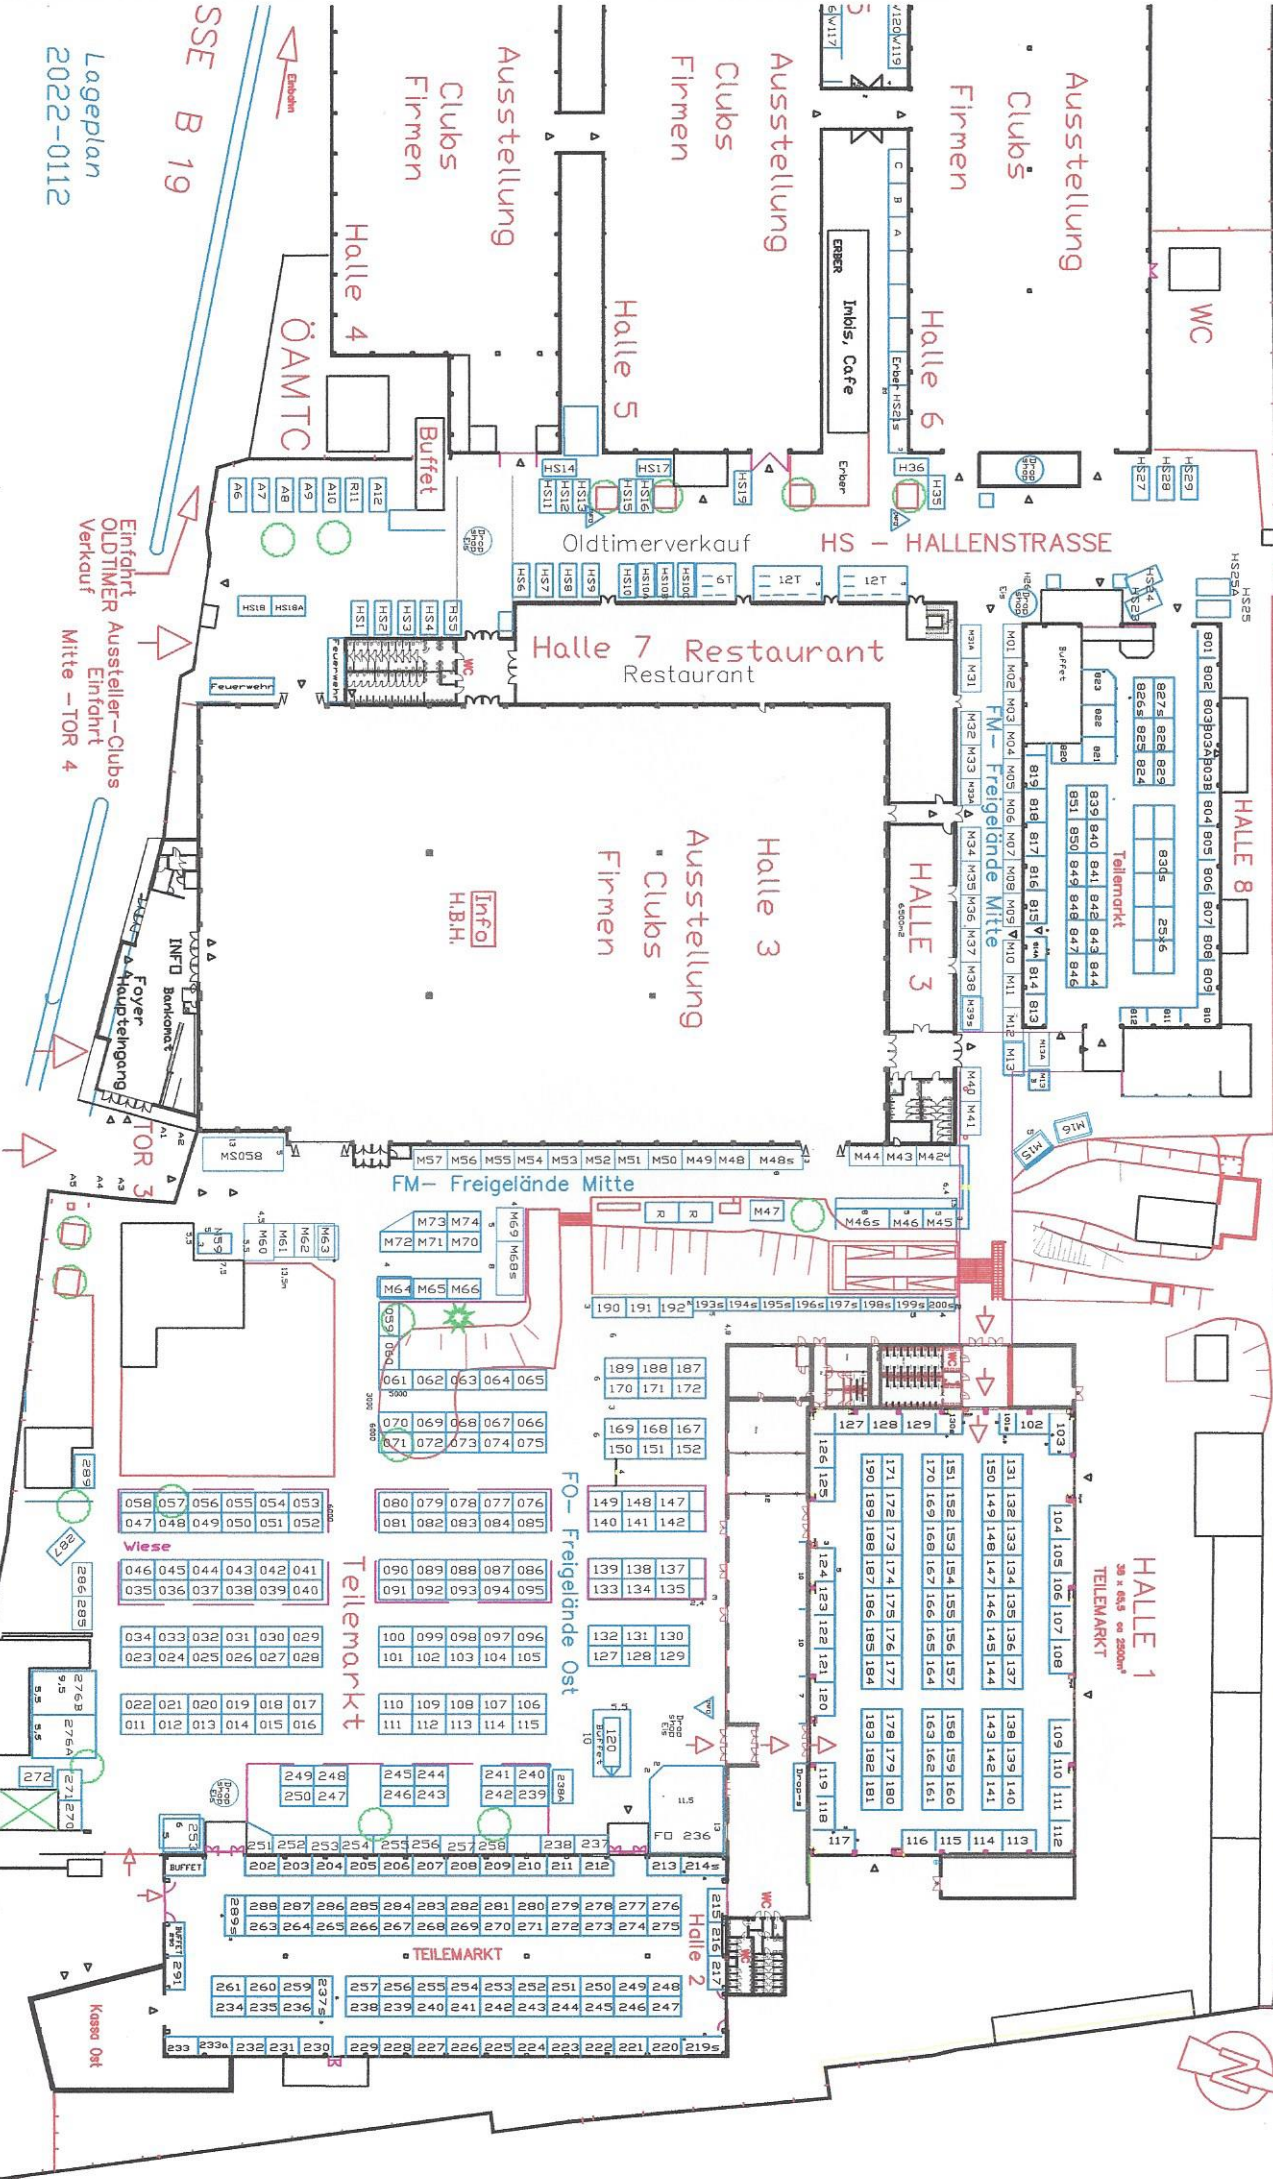

Logo  
2022-0112

SSE B 19

TULLN, DAS MEKKA DER OLDTIMERFANS !  
H.B.H. Veranstaltungs-GmbH

TEILMARKT  
Einfahrt  
OST-TOR 1